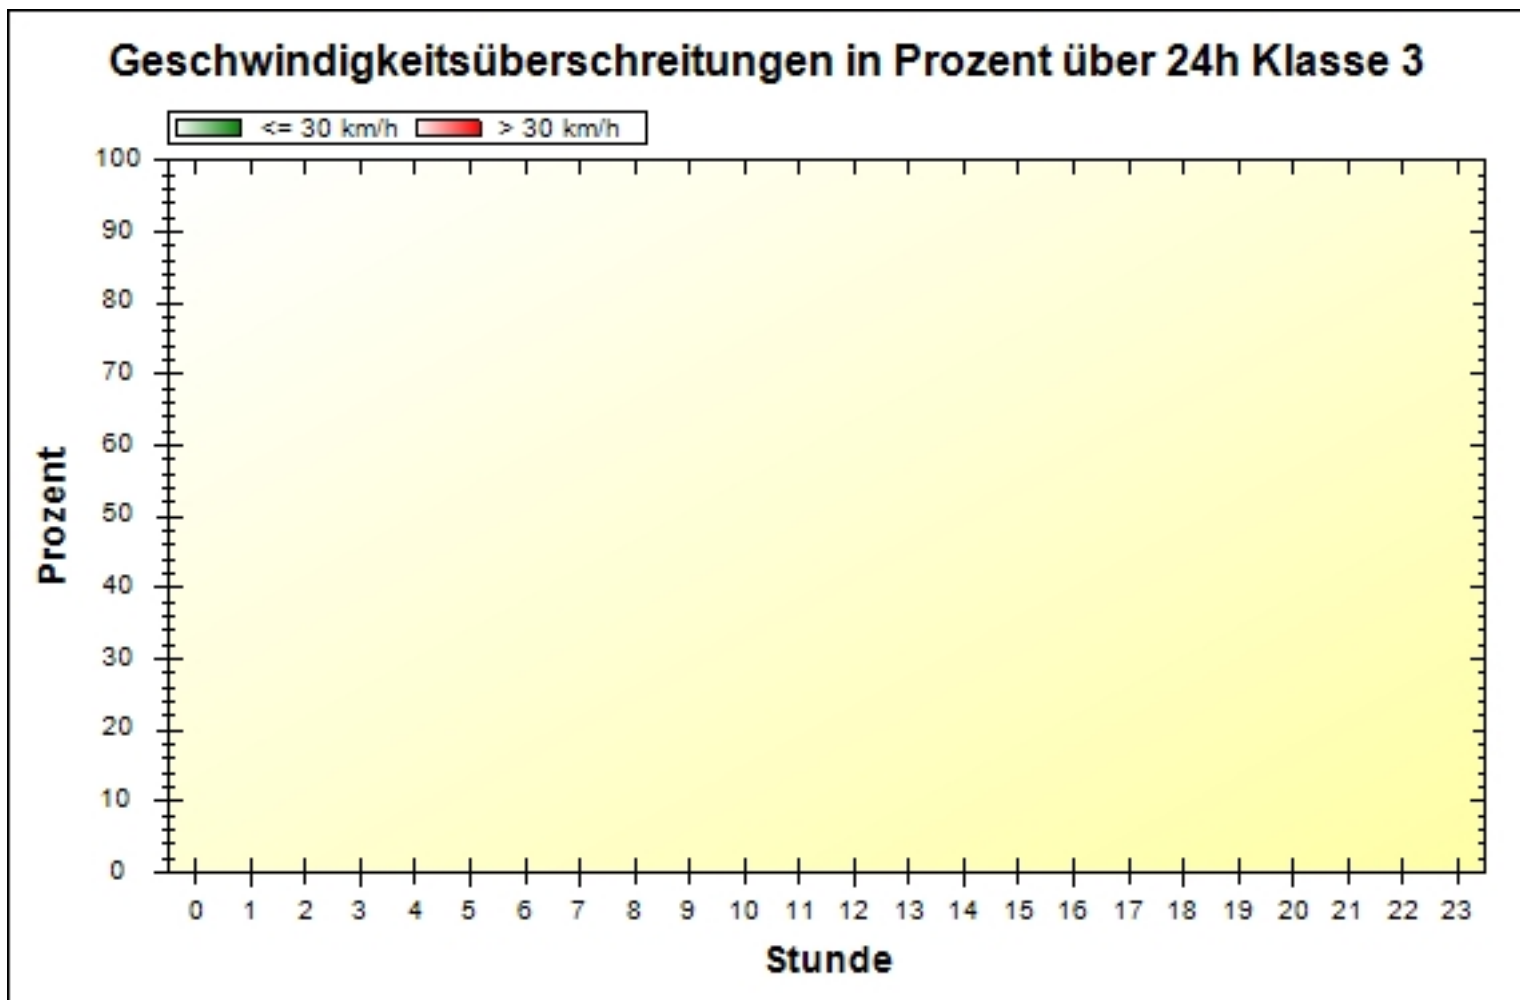

Ort: Mayrhofen
Strasse: Durster Straße 289
Von: West
Nach: Ost

Anfang der Auswertung: 27.04.2020 04:38
Ende der Auswertung: 27.04.2020 23:23
Intervallauswertung: -

	00	01	02	03	04	05	06	07	08	09	10	11
-	0	0	0	0	0	0	0	0	0	0	0	0
+	0	0	0	0	0	0	0	0	0	0	0	0
%	NaN	NaN	NaN	NaN	NaN	NaN	NaN	NaN	NaN	NaN	NaN	NaN

	12	13	14	15	16	17	18	19	20	21	22	23	#
-	0	0	0	0	0	0	0	0	0	0	0	0	0
+	0	0	0	0	0	0	0	0	0	0	0	0	0
%	NaN	NaN	NaN	NaN	NaN	NaN	NaN	NaN	NaN	NaN	NaN	NaN	NaN