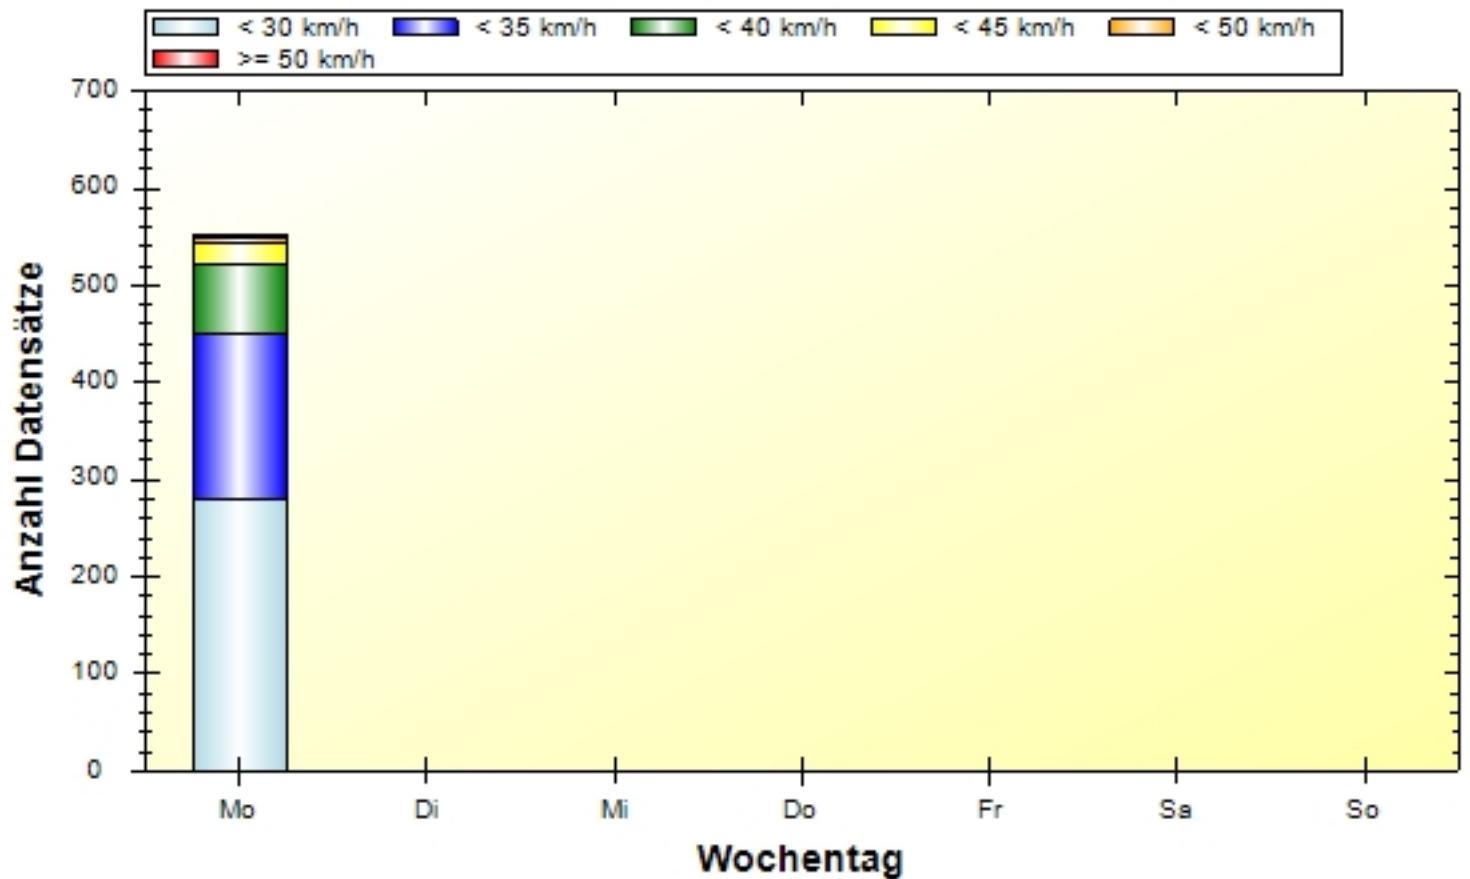

Ort: Mayrhofen
Strasse: Durster Straße 289
Von: West
Nach: Ost

Anfang der Auswertung: 27.04.2020 04:38
Ende der Auswertung: 27.04.2020 23:23
Intervallauswertung: -

	< 30 km/h	< 35 km/h	< 40 km/h	< 45 km/h	< 50 km/h	> 50 km/h	#
Klasse 1	281	169	72	23	3	0	548
Klasse 2	0	0	0	0	2	2	4
Klasse 3	0	0	0	0	0	0	0
Klasse 4	0	0	0	0	0	0	0
#	281	169	72	23	5	2	552

Ort: Mayrhofen
Strasse: Durster Straße 289
Von: West
Nach: Ost

Anfang der Auswertung: 27.04.2020 04:38
Ende der Auswertung: 27.04.2020 23:23
Intervallauswertung: -

Wochenauswertung Durchschnitt pro Tag

	Mo	Di	Mi	Do	Fr	Sa	So	#
< 30 km/h	281	0	0	0	0	0	0	281
< 35 km/h	169	0	0	0	0	0	0	169
< 40 km/h	72	0	0	0	0	0	0	72
< 45 km/h	23	0	0	0	0	0	0	23
< 50 km/h	5	0	0	0	0	0	0	5
> 50 km/h	2	0	0	0	0	0	0	2
#	552	0	0	0	0	0	0	552

Ort: Mayrhofen
Strasse: Durster Straße 289
Von: West
Nach: Ost

Anfang der Auswertung: 27.04.2020 04:38
Ende der Auswertung: 27.04.2020 23:23
Intervallauswertung: -

Wochenauswertung Durchschnitt pro Tag je Längenklasse