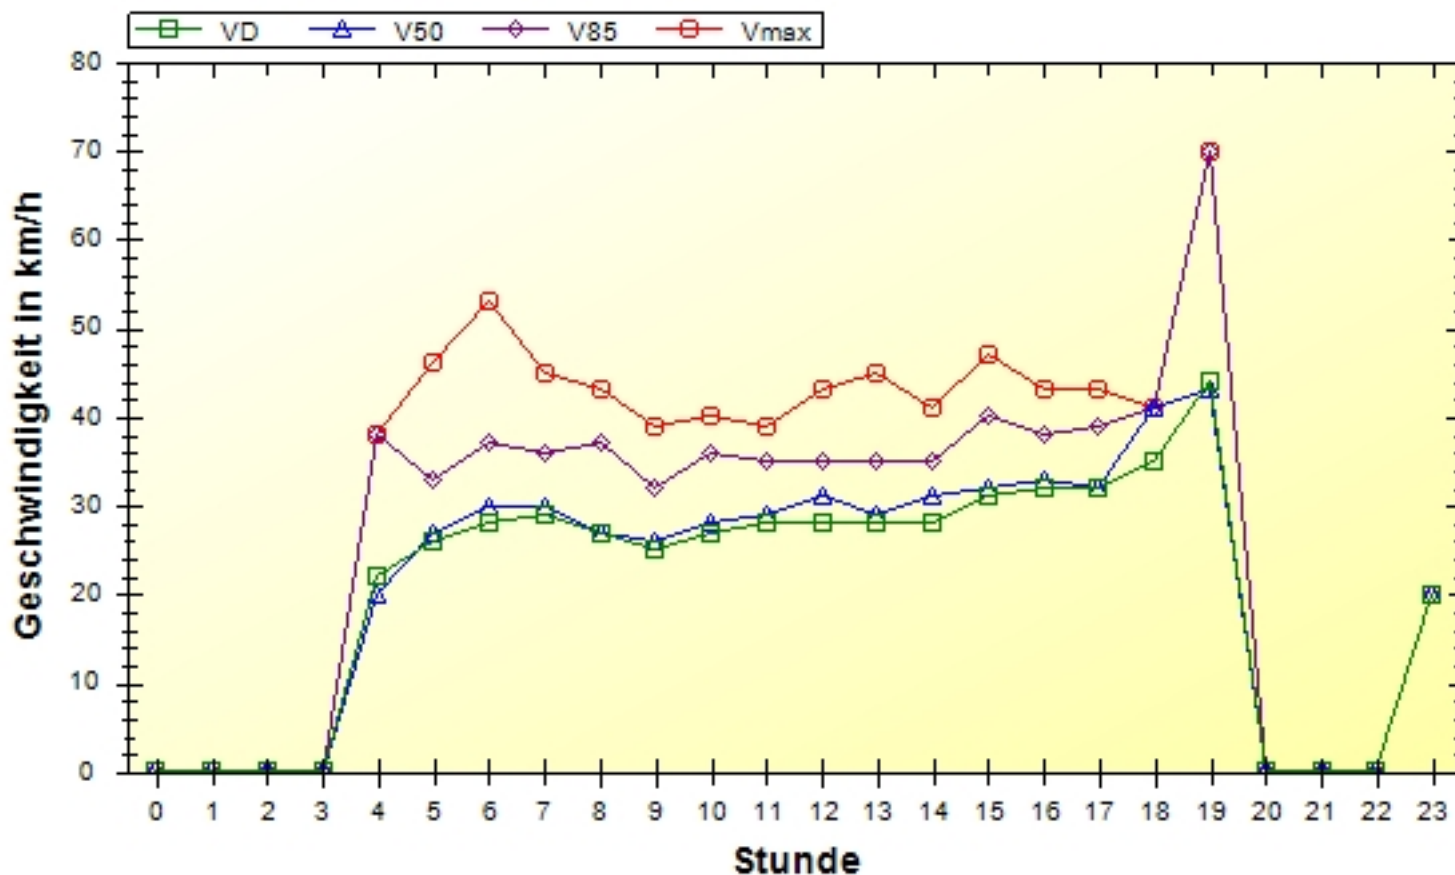

Ort: Mayrhofen
Strasse: Durster Straße 289
Von: West
Nach: Ost

Anfang der Auswertung: 27.04.2020 04:38
Ende der Auswertung: 27.04.2020 23:23
Intervallauswertung: -

Geschwindigkeiten pro Stunde über 24 Stunden

km/h	00	01	02	03	04	05	06	07	08	09	10	11
VD	0	0	0	0	22	26	28	29	27	25	27	28
V50	0	0	0	0	20	27	30	30	27	26	28	29
V85	0	0	0	0	38	33	37	36	37	32	36	35
Vmax	0	0	0	0	38	46	53	45	43	39	40	39

km/h	12	13	14	15	16	17	18	19	20	21	22	23	#
VD	28	28	28	31	32	32	35	44	0	0	0	20	28
V50	31	29	31	32	33	32	41	43	0	0	0	20	29
V85	35	35	35	40	38	39	41	70	0	0	0	20	36
Vmax	43	45	41	47	43	43	41	70	0	0	0	20	70