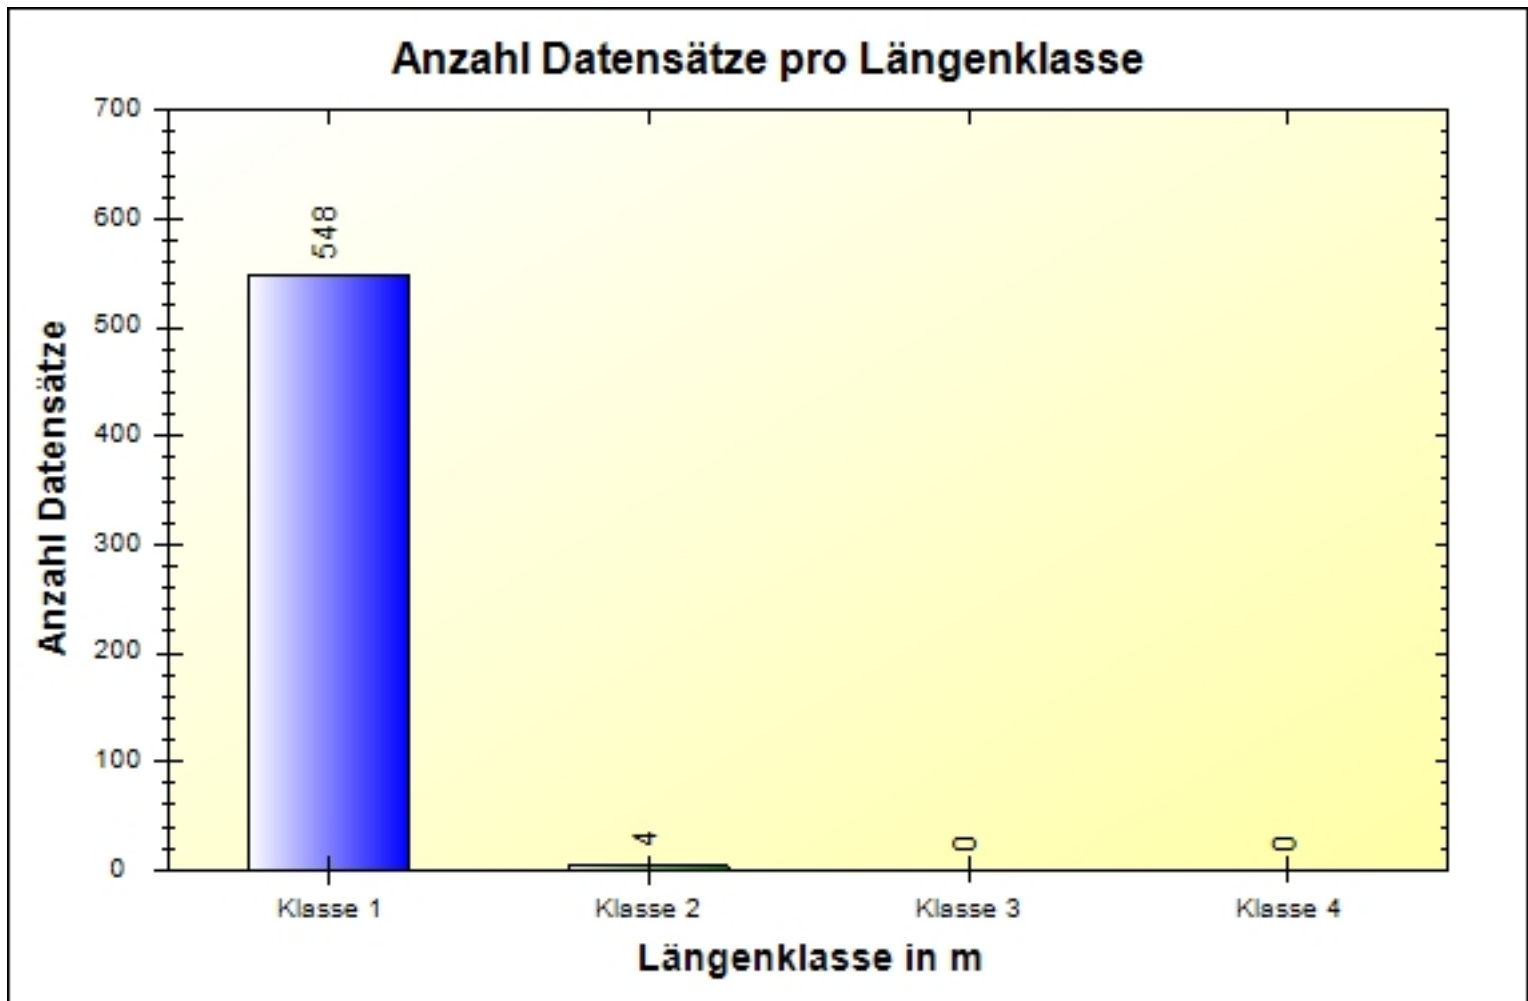

Ort: Mayrhofen
Strasse: Durster Straße 289
Von: West
Nach: Ost

Anfang der Auswertung: 27.04.2020 04:38
Ende der Auswertung: 27.04.2020 23:23
Intervallauswertung: -

	Klasse 1	Klasse 2	Klasse 3	Klasse 4	#
#	548	4	0	0	552