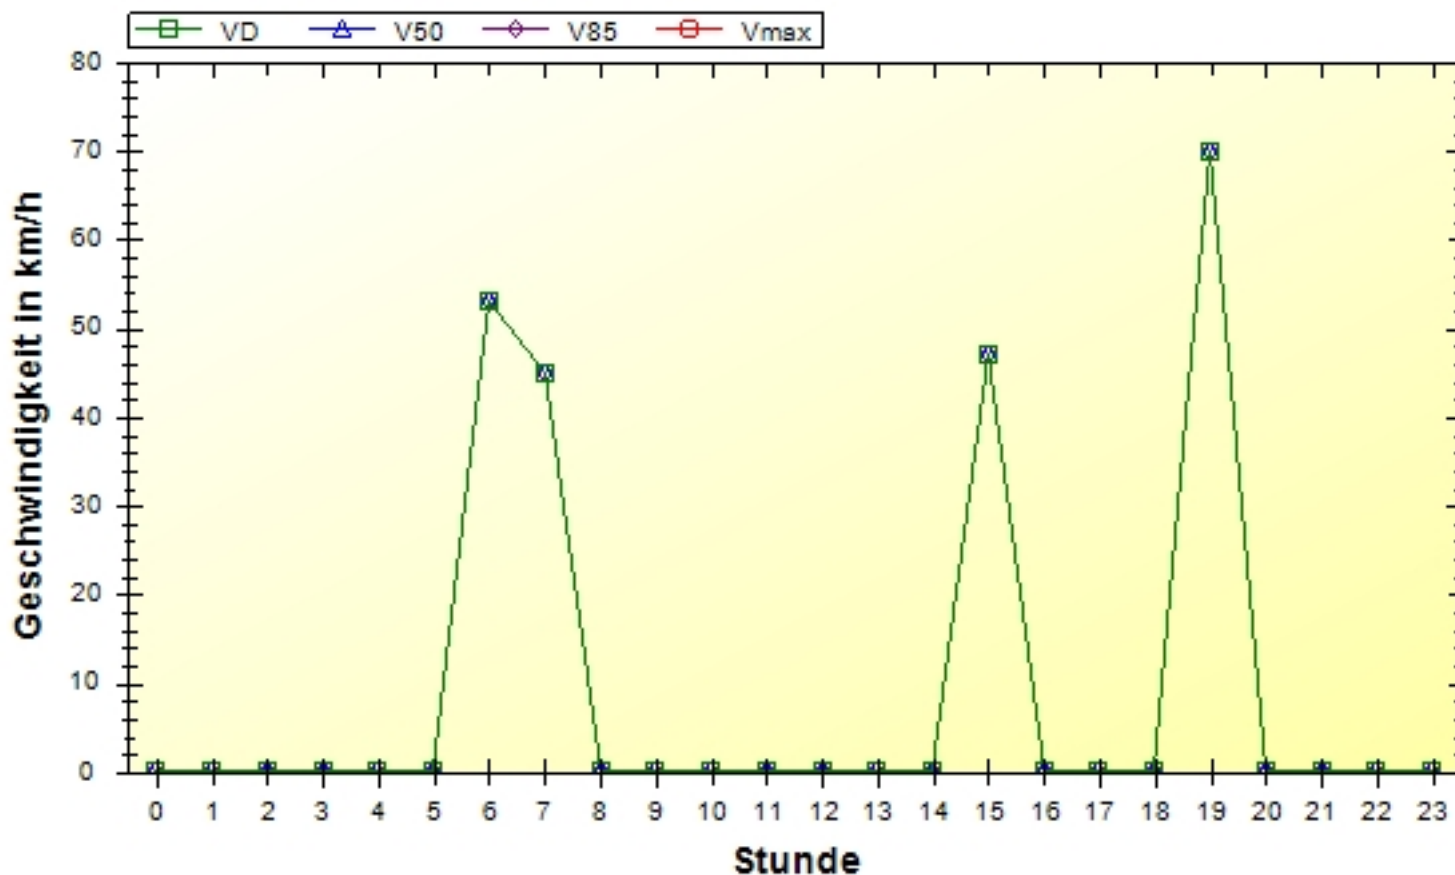

Ort: Mayrhofen
 Strasse: Durster Straße 289
 Von: West
 Nach: Ost

Anfang der Auswertung: 27.04.2020 04:38
 Ende der Auswertung: 27.04.2020 23:23
 Intervallauswertung: -

Geschwindigkeiten pro Stunde über 24 Stunden Klasse 1

km/h	00	01	02	03	04	05	06	07	08	09	10	11
VD	0	0	0	0	22	26	28	28	27	25	27	28
V50	0	0	0	0	20	27	30	30	27	26	28	29
V85	0	0	0	0	38	33	36	36	37	32	36	35
Vmax	0	0	0	0	38	46	43	40	43	39	40	39

km/h	12	13	14	15	16	17	18	19	20	21	22	23	#
VD	28	28	28	31	32	32	35	31	0	0	0	20	28
V50	31	29	31	31	33	32	41	43	0	0	0	20	29
V85	35	35	35	40	38	39	41	43	0	0	0	20	35
Vmax	43	45	41	44	43	43	41	43	0	0	0	20	46

Ort: Mayrhofen
 Strasse: Durster Straße 289
 Von: West
 Nach: Ost

Anfang der Auswertung: 27.04.2020 04:38
 Ende der Auswertung: 27.04.2020 23:23
 Intervallauswertung: -

Geschwindigkeiten pro Stunde über 24 Stunden Klasse 2