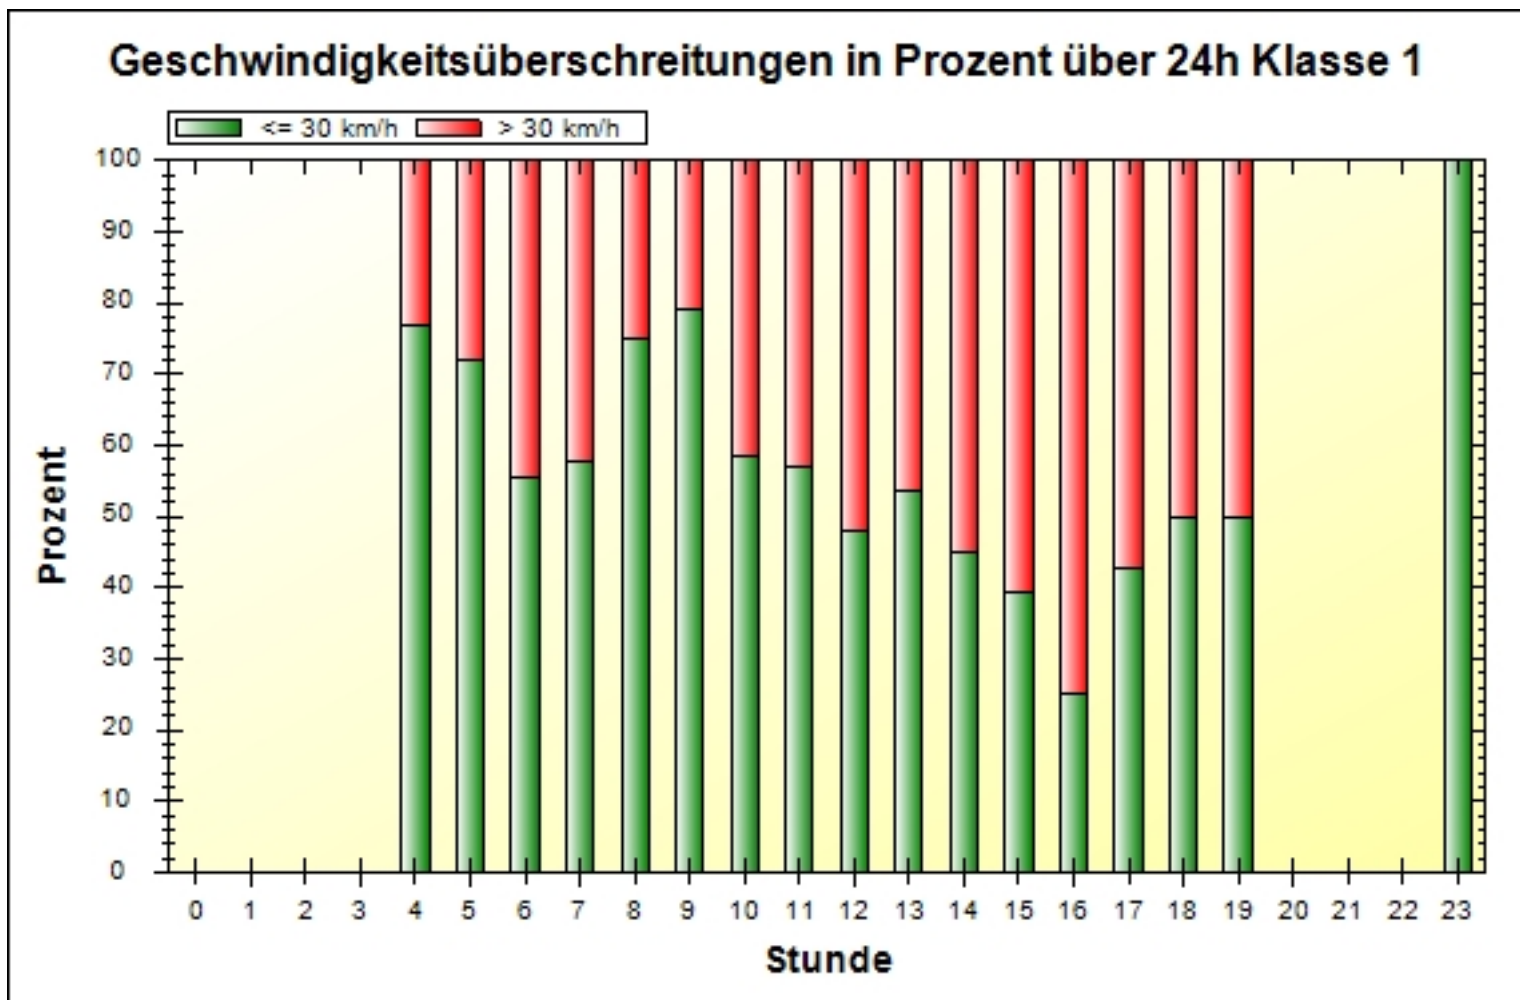

Ort: Mayrhofen
Strasse: Durster Straße 289
Von: West
Nach: Ost

Anfang der Auswertung: 27.04.2020 04:38
Ende der Auswertung: 27.04.2020 23:23
Intervallauswertung: -

	00	01	02	03	04	05	06	07	08	09	10	11
-	0	0	0	0	10	36	36	34	21	30	31	25
+	0	0	0	0	3	14	29	25	7	8	22	19
%	NaN	NaN	NaN	NaN	23,1	28,0	44,6	42,4	25,0	21,1	41,5	43,2

	12	13	14	15	16	17	18	19	20	21	22	23	#
-	35	23	13	13	2	3	1	1	0	0	0	1	315
+	38	20	16	20	6	4	1	1	0	0	0	0	233
%	52,1	46,5	55,2	60,6	75,0	57,1	50,0	50,0	NaN	NaN	NaN	0,0	42,5