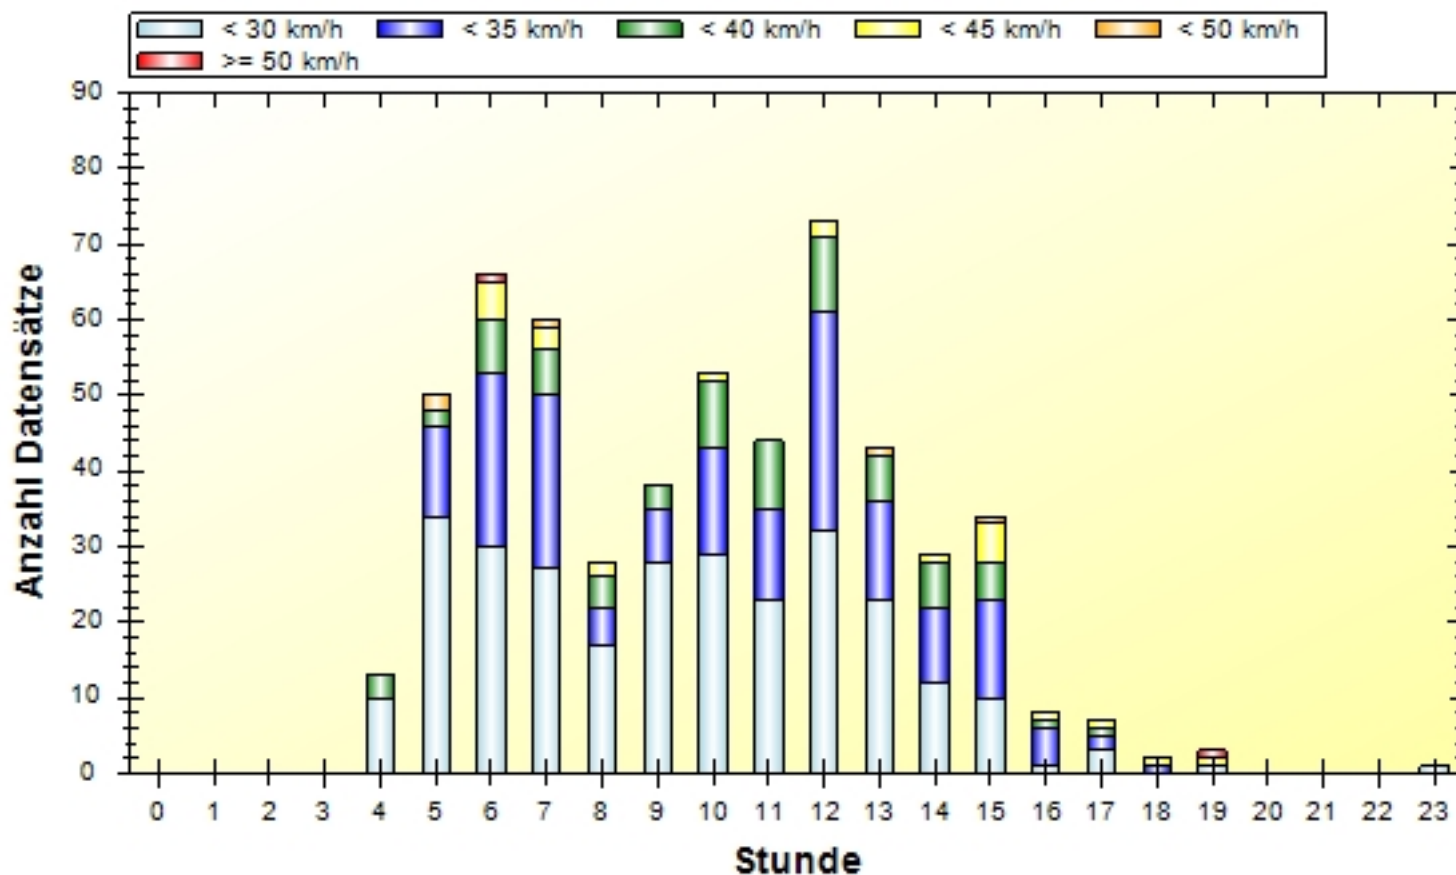

Verkehrsdatenauswertung

Verfasser: RevInsp. WALLENTA
Kommentar:
Ort: Mayrhofen
Strasse: Durster Straße 289
Anfang der Auswertung: 27.04.2020 04:38
Ende der Auswertung: 27.04.2020 23:23
Intervallauswertung: -
Richtung: bidirektional
Anzahl Datensätze gesamt: 552
Anzahl Datensätze pro Tag: 552
VD gesamt: 28 km/h
V50 gesamt: 29 km/h
V85 gesamt: 36 km/h
Vmax gesamt: 70 km/h (27.04.2020 19:44)
Vmin gesamt: 3 km/h (27.04.2020 04:52)
V Überschreitung bei 30 km/h: 42,9 %
Fahrzeugklasse Klasse 1: 99,3 %
Fahrzeugklasse Klasse 2: 0,7 %
Fahrzeugklasse Klasse 3: 0,0 %
Fahrzeugklasse Klasse 4: 0,0 %

Ort: Mayrhofen
Strasse: Durster Straße 289
Von: West
Nach: Ost

Anfang der Auswertung: 27.04.2020 04:38
Ende der Auswertung: 27.04.2020 23:23
Intervallauswertung: -

	< 30 km/h	< 35 km/h	< 40 km/h	< 45 km/h	< 50 km/h	> 50 km/h	#
#	281	169	72	23	5	2	552

Ort: Mayrhofen
 Strasse: Durster Straße 289
 Von: West
 Nach: Ost

Anfang der Auswertung: 27.04.2020 04:38
 Ende der Auswertung: 27.04.2020 23:23
 Intervallauswertung: -

Anzahl Datensätze je Geschwindigkeitsklasse pro Stunde