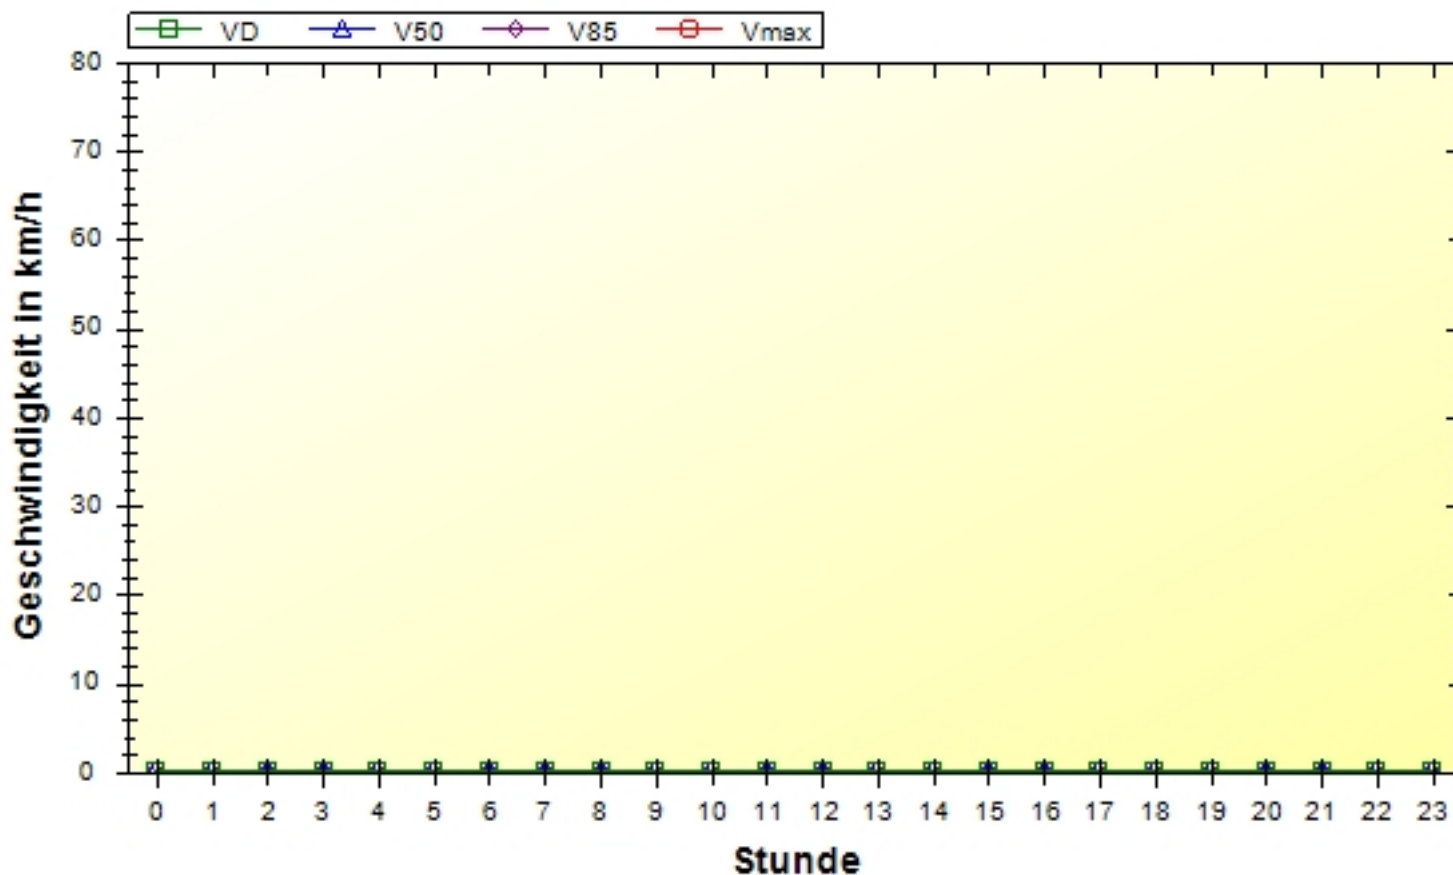

Ort: Mayrhofen
 Strasse: Durster Straße 289
 Von: West
 Nach: Ost

Anfang der Auswertung: 27.04.2020 04:38
 Ende der Auswertung: 27.04.2020 23:23
 Intervallauswertung: -

Geschwindigkeiten pro Stunde über 24 Stunden Klasse 2

Ort: Mayrhofen
Strasse: Durster Straße 289
Von: West
Nach: Ost

Anfang der Auswertung: 27.04.2020 04:38
Ende der Auswertung: 27.04.2020 23:23
Intervallauswertung: -

Geschwindigkeiten pro Stunde über 24 Stunden Klasse 3