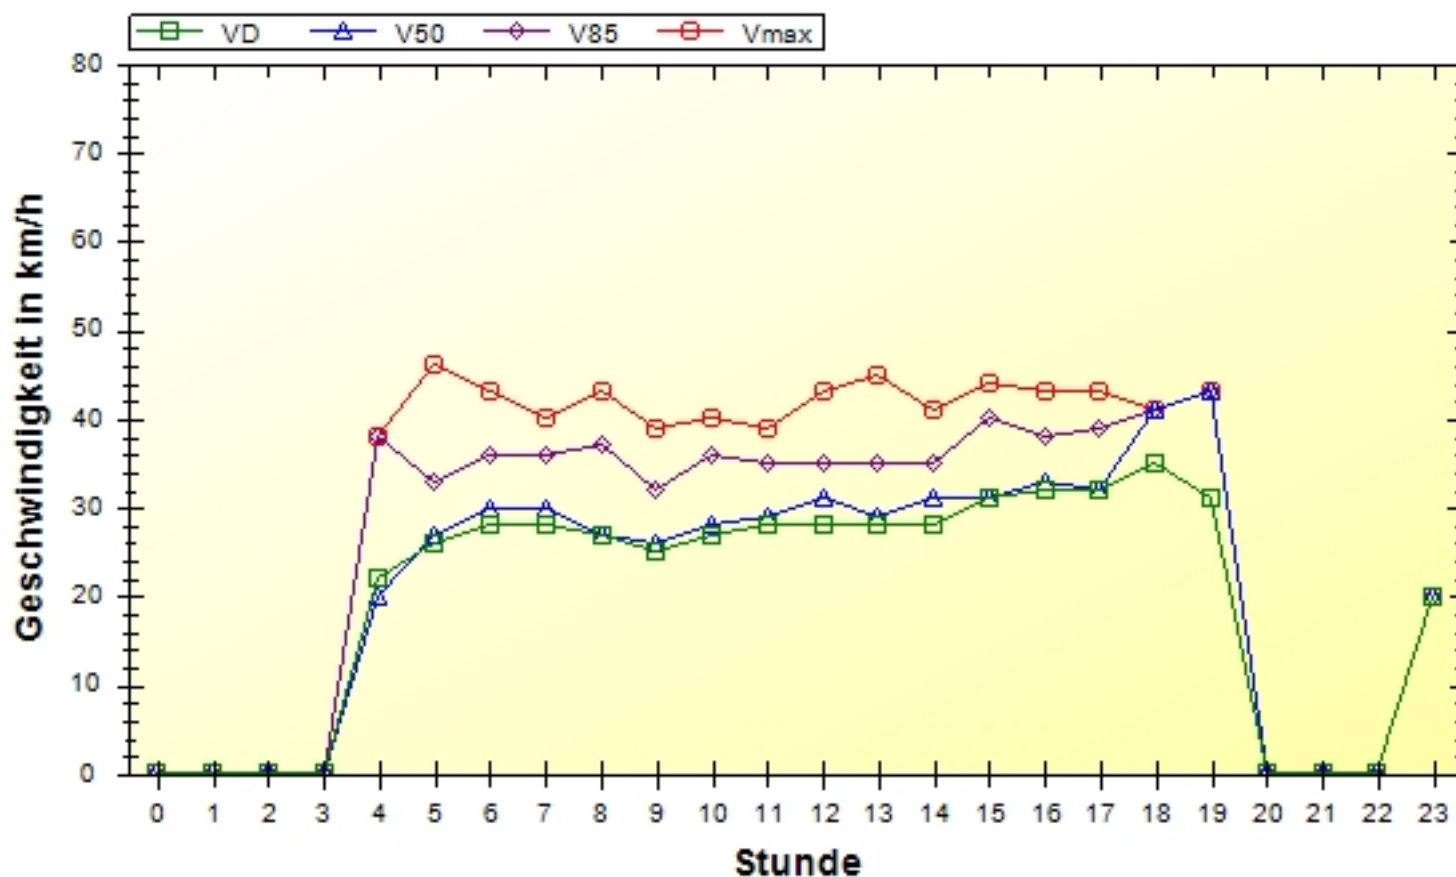

Ort: Mayrhofen
Strasse: Durster Straße 289
Von: West
Nach: Ost

Anfang der Auswertung: 27.04.2020 04:38
Ende der Auswertung: 27.04.2020 23:23
Intervallauswertung: -

Geschwindigkeiten pro Stunde über 24 Stunden Klasse 1

km/h	00	01	02	03	04	05	06	07	08	09	10	11
VD	0	0	0	0	22	26	28	28	27	25	27	28
V50	0	0	0	0	20	27	30	30	27	26	28	29
V85	0	0	0	0	38	33	36	36	37	32	36	35
Vmax	0	0	0	0	38	46	43	40	43	39	40	39

km/h	12	13	14	15	16	17	18	19	20	21	22	23	#
VD	28	28	28	31	32	32	35	31	0	0	0	20	28
V50	31	29	31	31	33	32	41	43	0	0	0	20	29
V85	35	35	35	40	38	39	41	43	0	0	0	20	35
Vmax	43	45	41	44	43	43	41	43	0	0	0	20	46