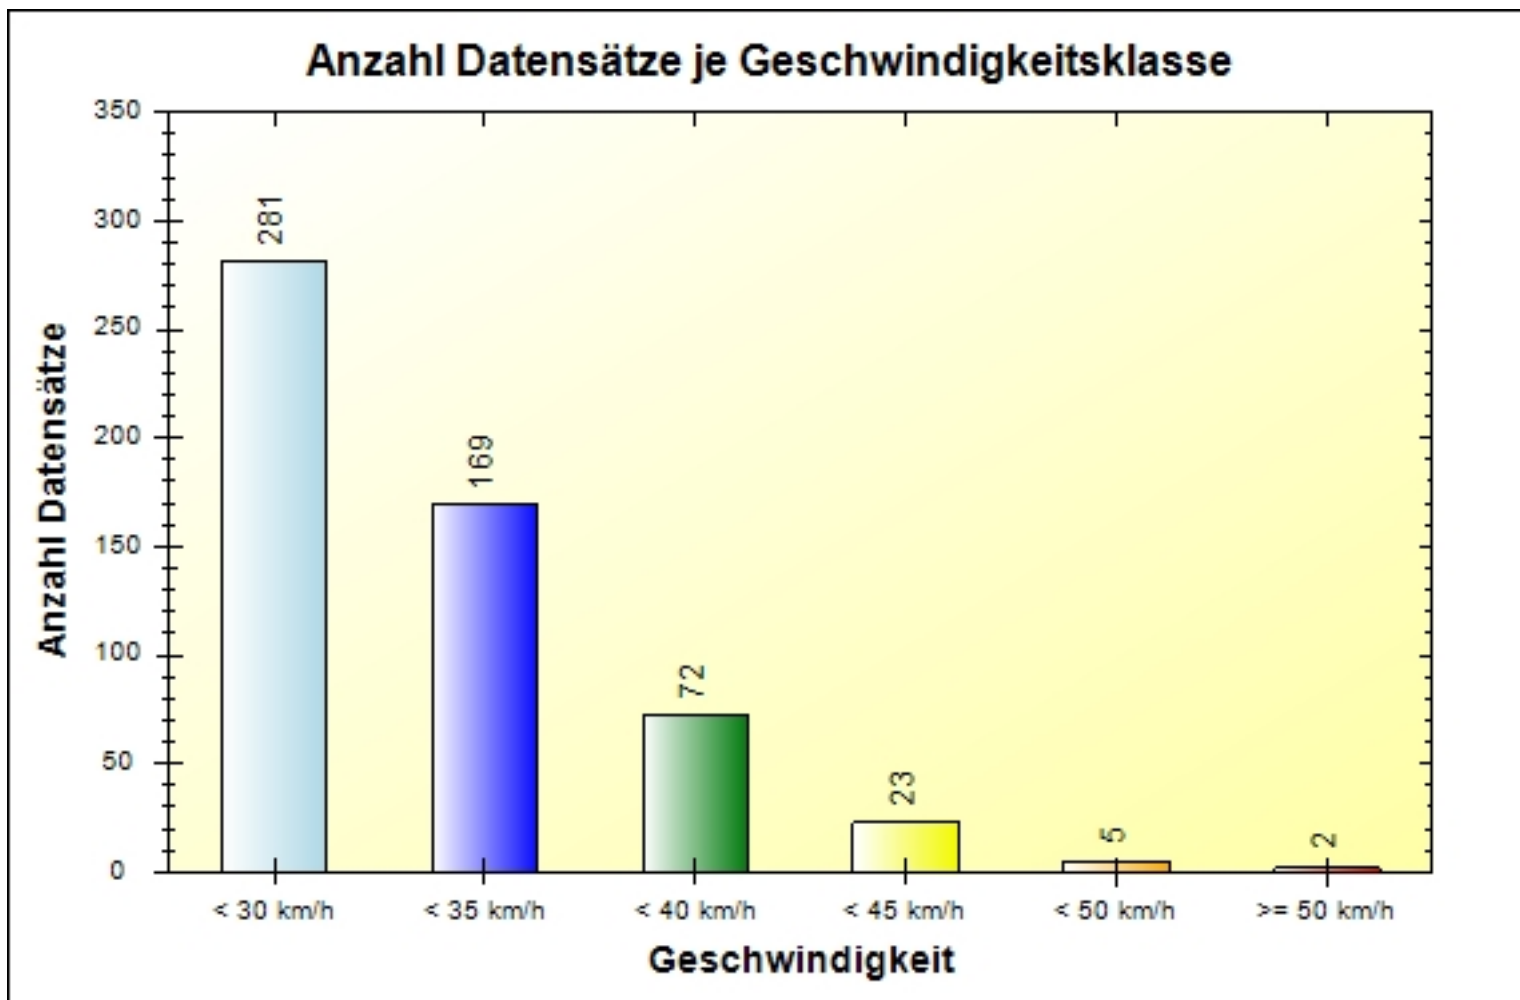

Ort: Mayrhofen
Strasse: Durster Straße 289
Von: West
Nach: Ost

Anfang der Auswertung: 27.04.2020 04:38
Ende der Auswertung: 27.04.2020 23:23
Intervallauswertung: -

	< 30 km/h	< 35 km/h	< 40 km/h	< 45 km/h	< 50 km/h	> 50 km/h	#
#	281	169	72	23	5	2	552