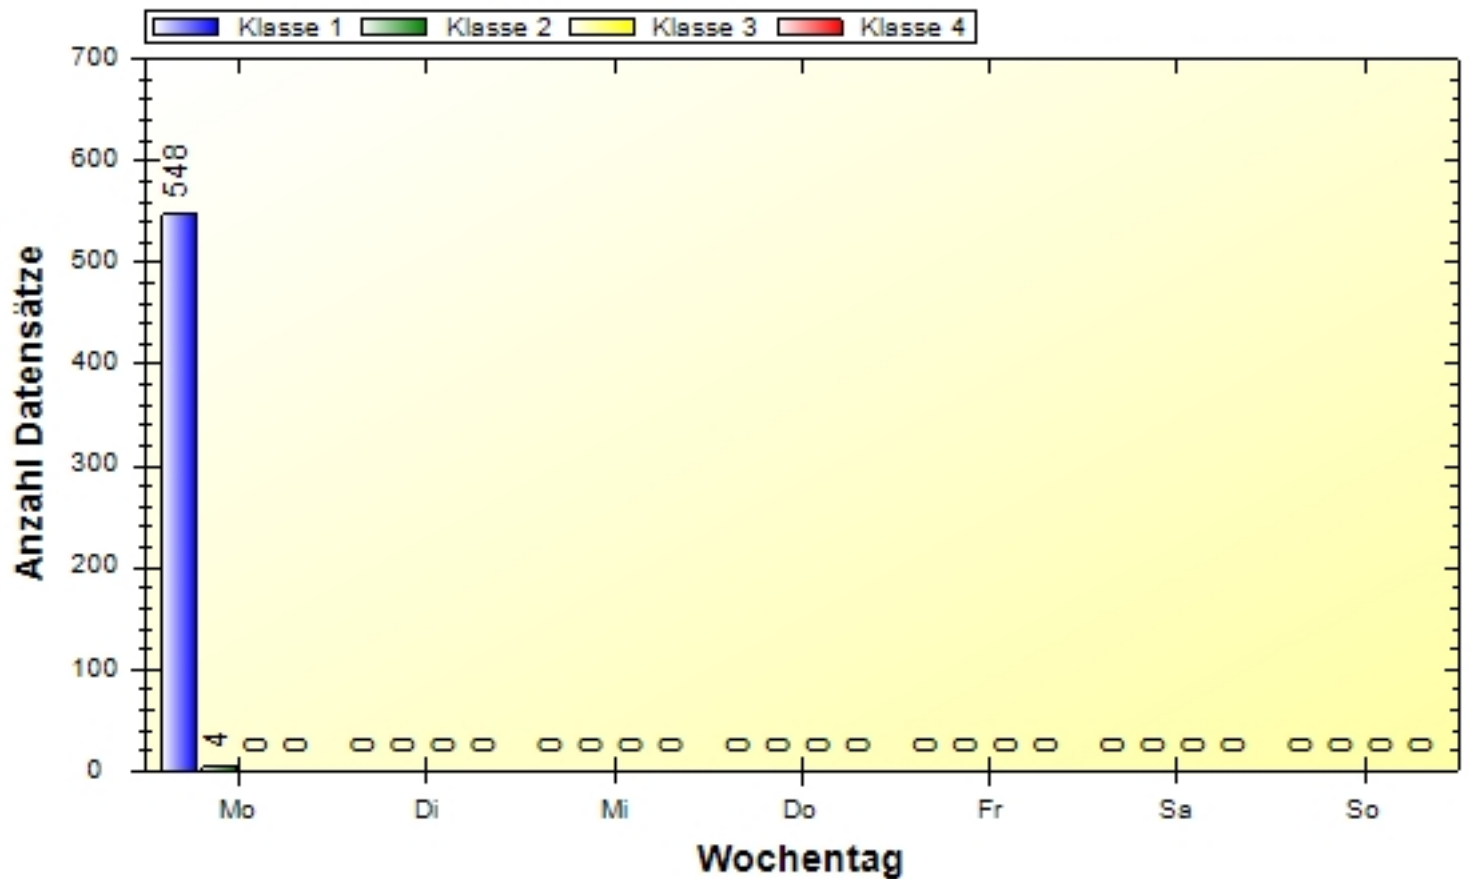

Ort: Mayrhofen
Strasse: Durster Straße 289
Von: West
Nach: Ost

Anfang der Auswertung: 27.04.2020 04:38
Ende der Auswertung: 27.04.2020 23:23
Intervallauswertung: -

Wochenauswertung Durchschnitt pro Tag

	Mo	Di	Mi	Do	Fr	Sa	So	#
< 30 km/h	281	0	0	0	0	0	0	281
< 35 km/h	169	0	0	0	0	0	0	169
< 40 km/h	72	0	0	0	0	0	0	72
< 45 km/h	23	0	0	0	0	0	0	23
< 50 km/h	5	0	0	0	0	0	0	5
> 50 km/h	2	0	0	0	0	0	0	2
#	552	0	0	0	0	0	0	552

Ort: Mayrhofen
Strasse: Durster Straße 289
Von: West
Nach: Ost

Anfang der Auswertung: 27.04.2020 04:38
Ende der Auswertung: 27.04.2020 23:23
Intervallauswertung: -

Wochenauswertung Durchschnitt pro Tag je Längenklasse