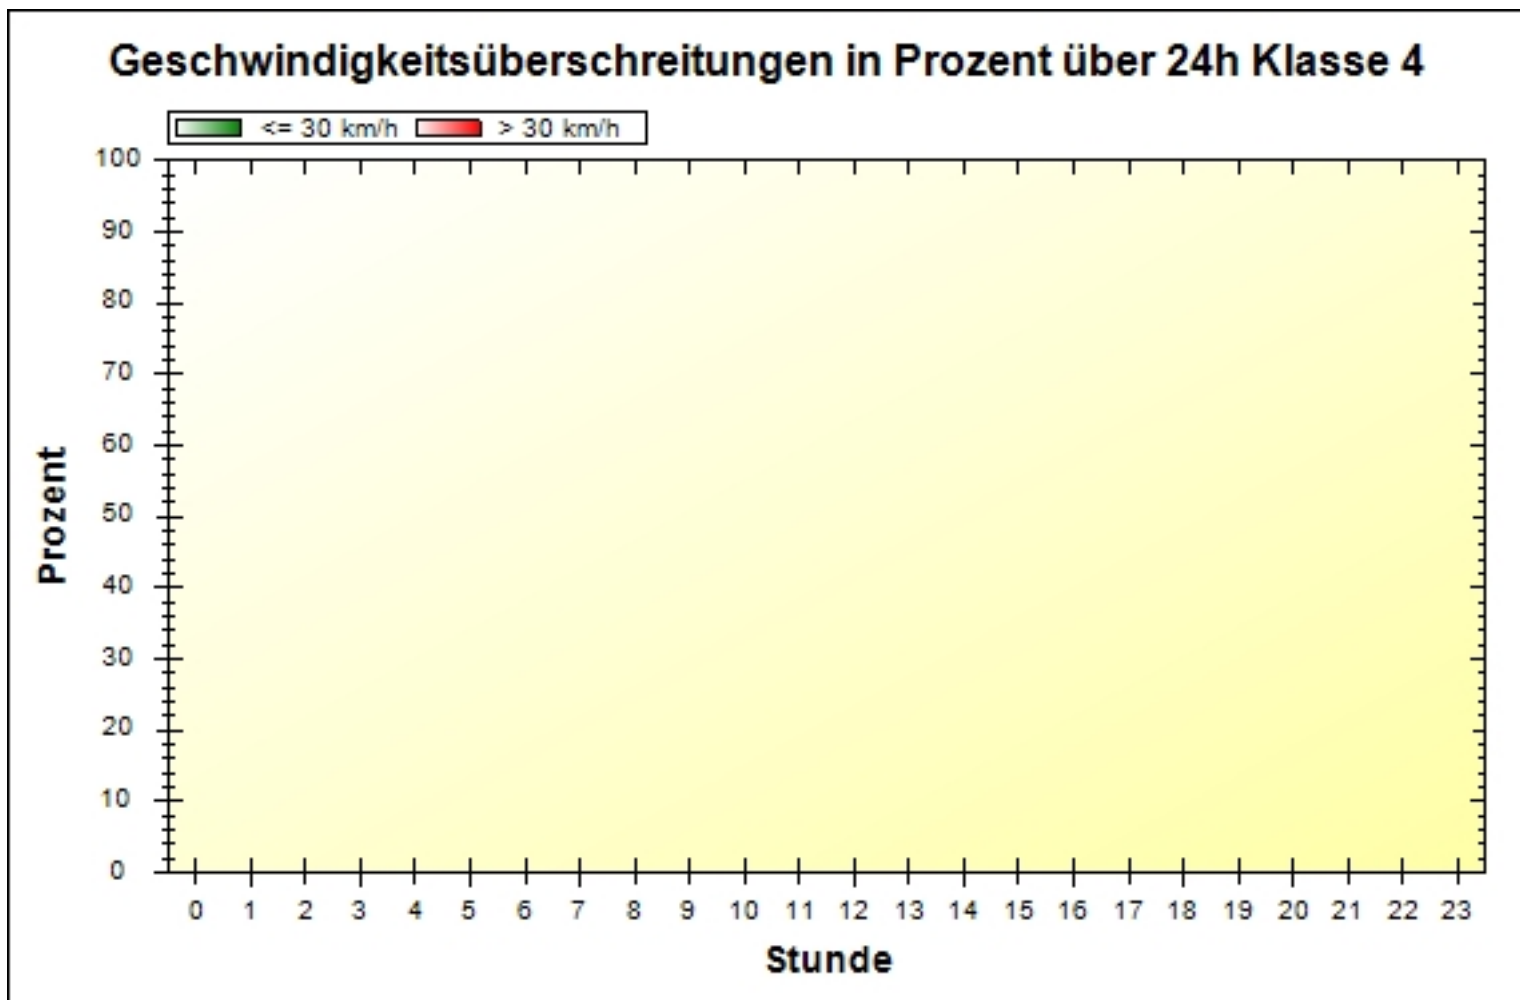

Ort: Mayrhofen
Strasse: Durster Straße 289
Von: West
Nach: Ost

Anfang der Auswertung: 27.04.2020 04:38
Ende der Auswertung: 27.04.2020 23:23
Intervallauswertung: -

	00	01	02	03	04	05	06	07	08	09	10	11
-	0	0	0	0	0	0	0	0	0	0	0	0
+	0	0	0	0	0	0	0	0	0	0	0	0
%	NaN	NaN	NaN	NaN	NaN	NaN	NaN	NaN	NaN	NaN	NaN	NaN

	12	13	14	15	16	17	18	19	20	21	22	23	#
-	0	0	0	0	0	0	0	0	0	0	0	0	0
+	0	0	0	0	0	0	0	0	0	0	0	0	0
%	NaN	NaN	NaN	NaN	NaN	NaN	NaN	NaN	NaN	NaN	NaN	NaN	NaN