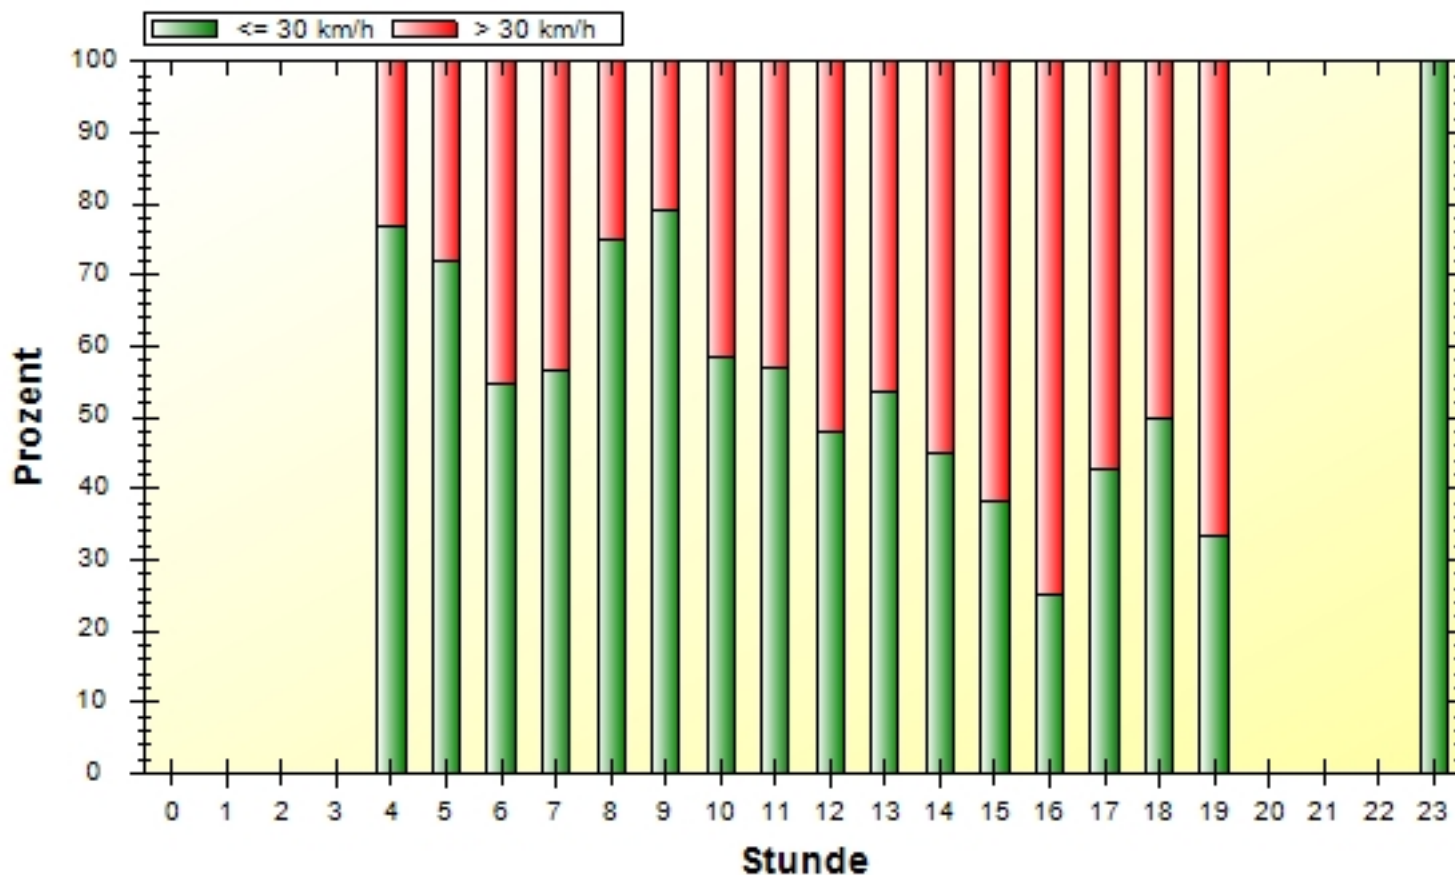

Ort: Mayrhofen
 Strasse: Durster Straße 289
 Von: West
 Nach: Ost

Anfang der Auswertung: 27.04.2020 04:38
 Ende der Auswertung: 27.04.2020 23:23
 Intervallauswertung: -

Geschwindigkeiten pro Stunde über 24 Stunden Klasse 4

km/h	00	01	02	03	04	05	06	07	08	09	10	11
VD	0	0	0	0	0	0	0	0	0	0	0	0
V50	0	0	0	0	0	0	0	0	0	0	0	0
V85	0	0	0	0	0	0	0	0	0	0	0	0
Vmax	0	0	0	0	0	0	0	0	0	0	0	0

km/h	12	13	14	15	16	17	18	19	20	21	22	23	#
VD	0	0	0	0	0	0	0	0	0	0	0	0	0
V50	0	0	0	0	0	0	0	0	0	0	0	0	0
V85	0	0	0	0	0	0	0	0	0	0	0	0	0
Vmax	0	0	0	0	0	0	0	0	0	0	0	0	0

Ort: Mayrhofen
Strasse: Durster Straße 289
Von: West
Nach: Ost

Anfang der Auswertung: 27.04.2020 04:38
Ende der Auswertung: 27.04.2020 23:23
Intervallauswertung: -

Geschwindigkeitsüberschreitungen in Prozent über 24h