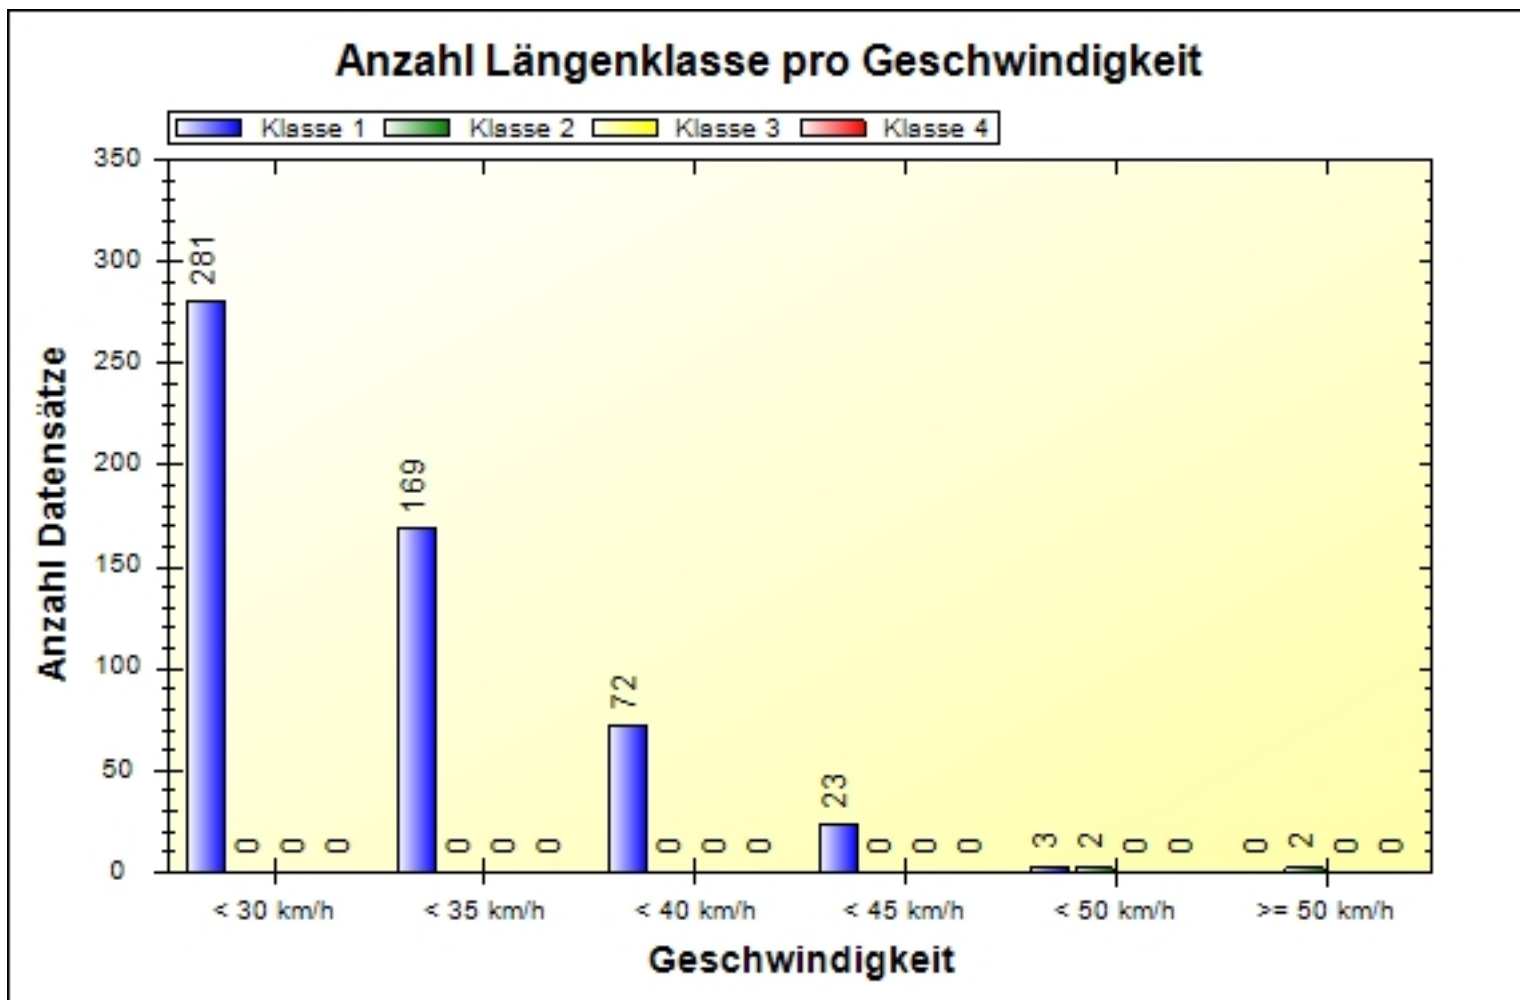

Ort: Mayrhofen
Strasse: Durster Straße 289
Von: West
Nach: Ost

Anfang der Auswertung: 27.04.2020 04:38
Ende der Auswertung: 27.04.2020 23:23
Intervallauswertung: -

	< 30 km/h	< 35 km/h	< 40 km/h	< 45 km/h	< 50 km/h	> 50 km/h	#
Klasse 1	281	169	72	23	3	0	548
Klasse 2	0	0	0	0	2	2	4
Klasse 3	0	0	0	0	0	0	0
Klasse 4	0	0	0	0	0	0	0
#	281	169	72	23	5	2	552