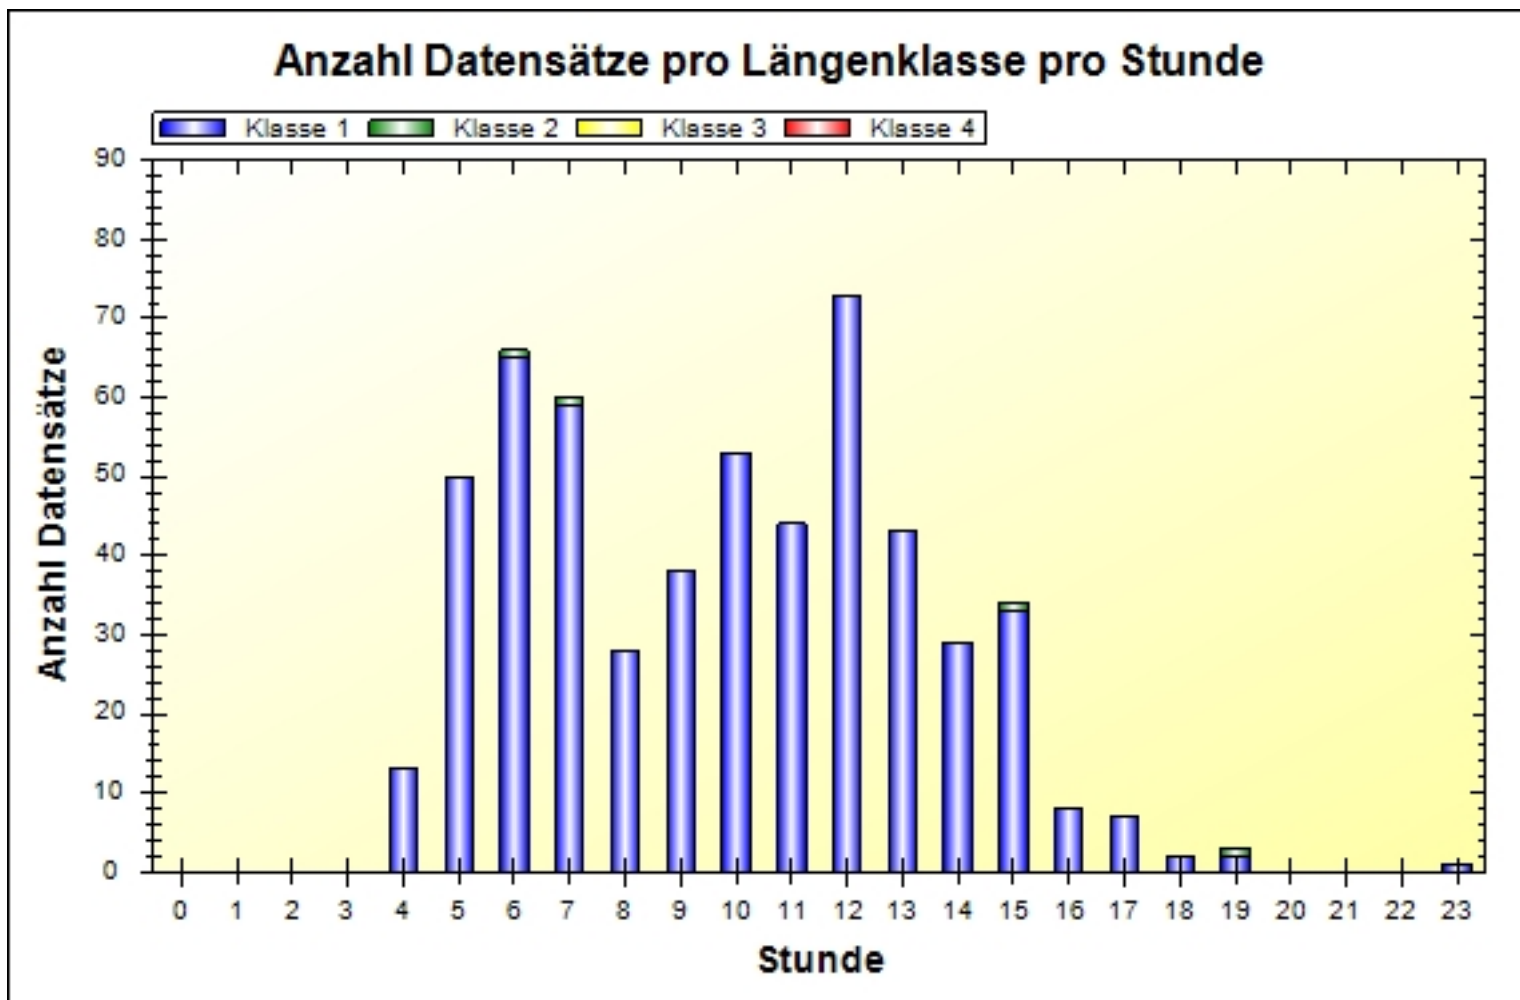

Ort: Mayrhofen
Strasse: Durster Straße 289
Von: West
Nach: Ost

Anfang der Auswertung: 27.04.2020 04:38
Ende der Auswertung: 27.04.2020 23:23
Intervallauswertung: -

	00	01	02	03	04	05	06	07	08	09	10	11
Klasse 1	0	0	0	0	13	50	65	59	28	38	53	44
Klasse 2	0	0	0	0	0	0	1	1	0	0	0	0
Klasse 3	0	0	0	0	0	0	0	0	0	0	0	0
Klasse 4	0	0	0	0	0	0	0	0	0	0	0	0
#	0	0	0	0	13	50	66	60	28	38	53	44

	12	13	14	15	16	17	18	19	20	21	22	23	#
Klasse 1	73	43	29	33	8	7	2	2	0	0	0	1	548
Klasse 2	0	0	0	1	0	0	0	1	0	0	0	0	4
Klasse 3	0	0	0	0	0	0	0	0	0	0	0	0	0
Klasse 4	0	0	0	0	0	0	0	0	0	0	0	0	0
#	73	43	29	34	8	7	2	3	0	0	0	1	552