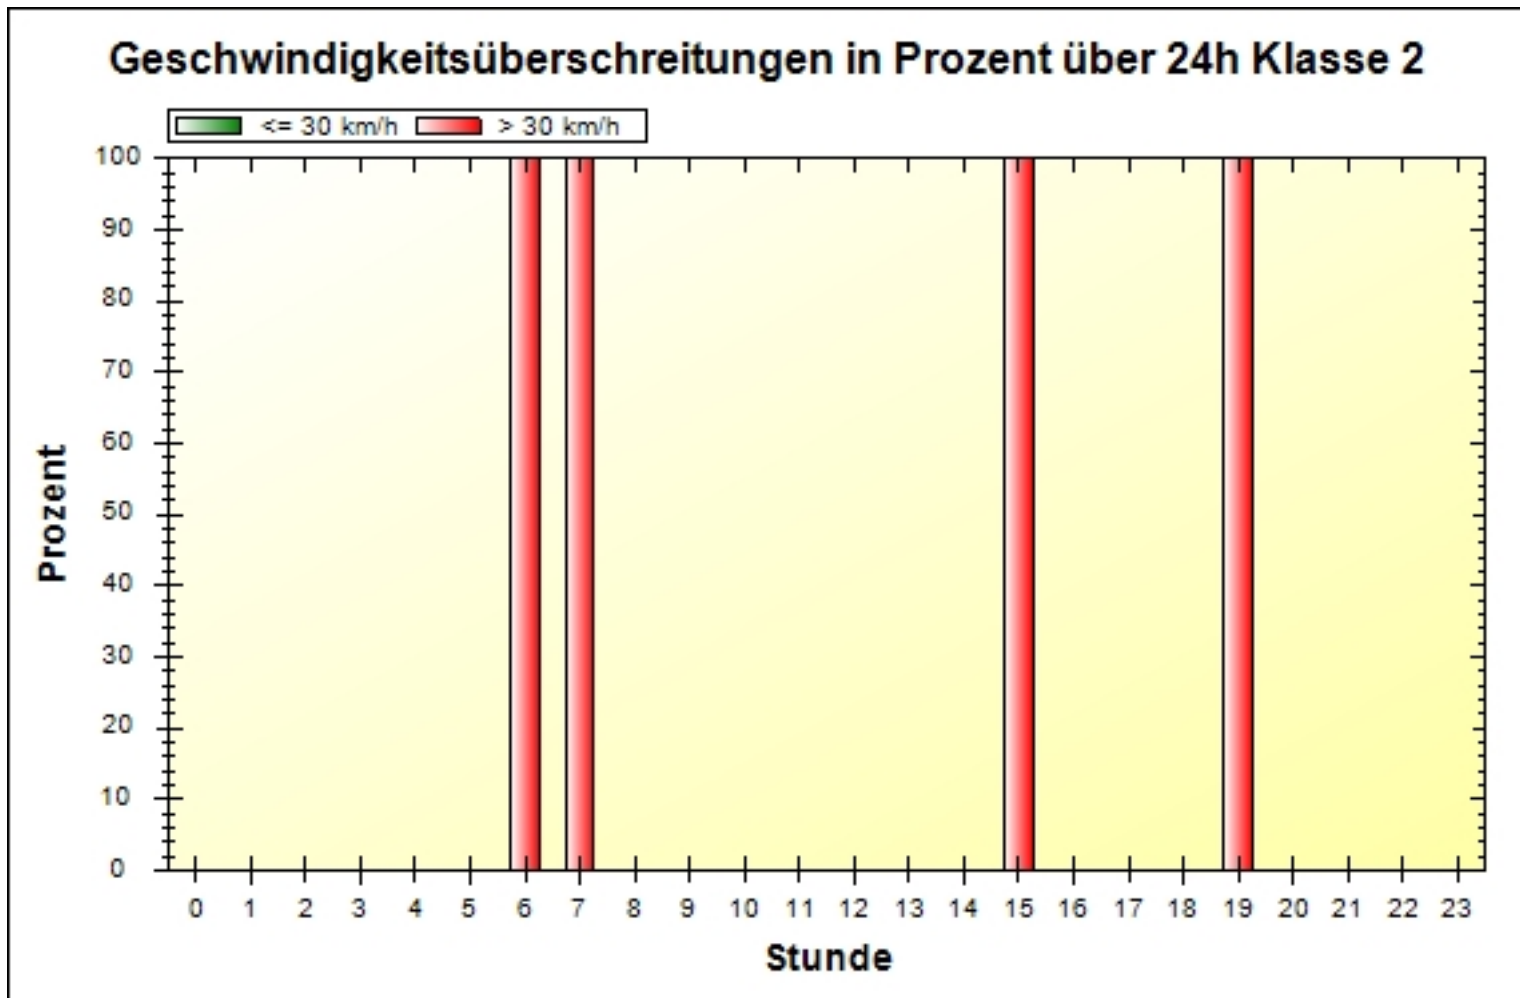

Ort: Mayrhofen
Strasse: Durster Straße 289
Von: West
Nach: Ost

Anfang der Auswertung: 27.04.2020 04:38
Ende der Auswertung: 27.04.2020 23:23
Intervallauswertung: -

	00	01	02	03	04	05	06	07	08	09	10	11
-	0	0	0	0	0	0	0	0	0	0	0	0
+	0	0	0	0	0	0	1	1	0	0	0	0
%	NaN	NaN	NaN	NaN	NaN	NaN	100,0	100,0	NaN	NaN	NaN	NaN

	12	13	14	15	16	17	18	19	20	21	22	23	#
-	0	0	0	0	0	0	0	0	0	0	0	0	0
+	0	0	0	1	0	0	0	1	0	0	0	0	4
%	NaN	NaN	NaN	100,0	NaN	NaN	NaN	100,0	NaN	NaN	NaN	NaN	100,0