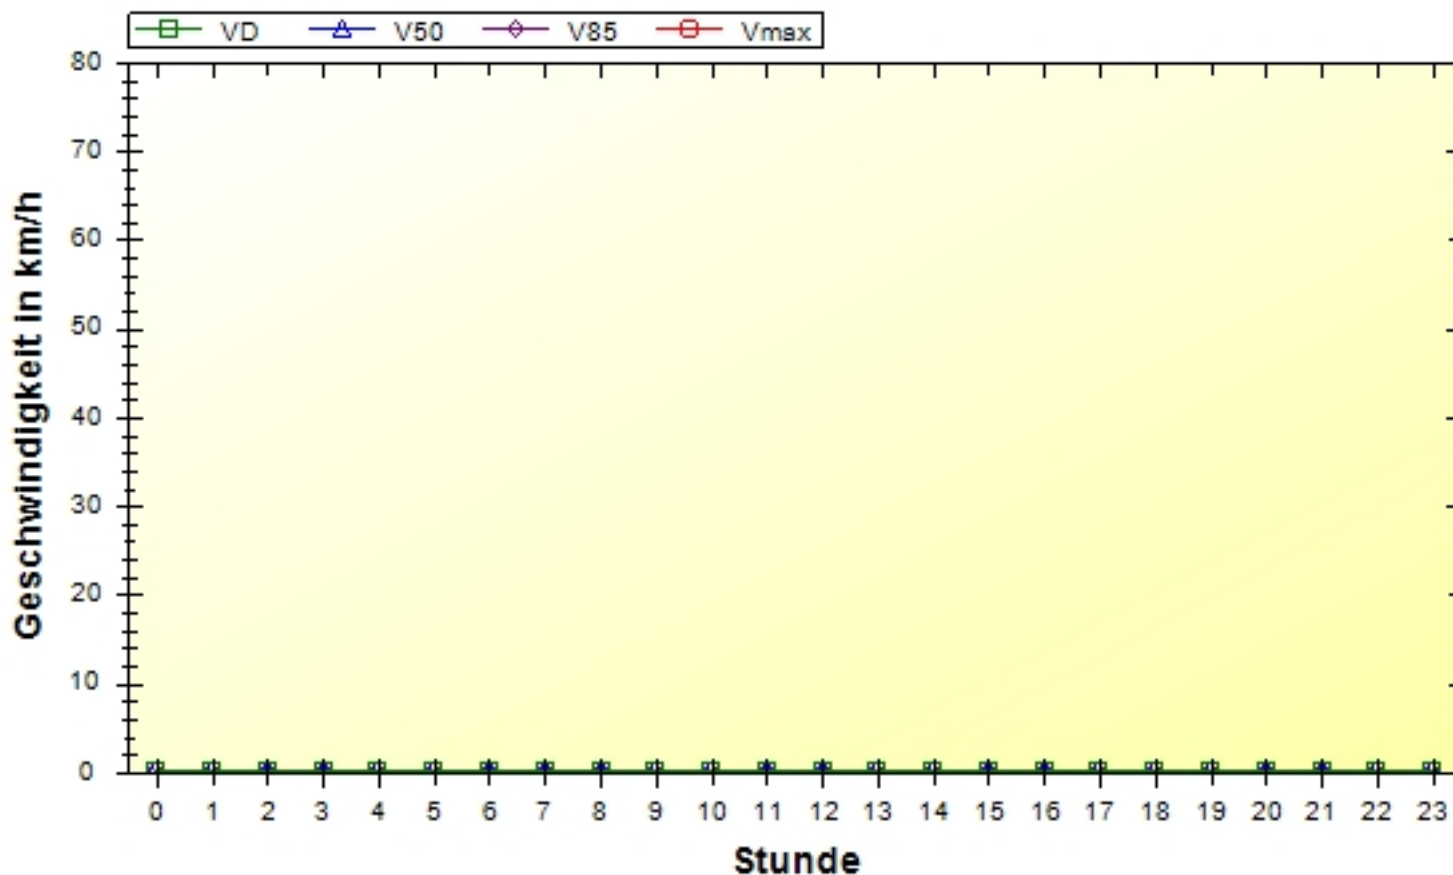

Ort: Mayrhofen
Strasse: Durster Straße 289
Von: West
Nach: Ost

Anfang der Auswertung: 27.04.2020 04:38
Ende der Auswertung: 27.04.2020 23:23
Intervallauswertung: -

Geschwindigkeiten pro Stunde über 24 Stunden Klasse 3

km/h	00	01	02	03	04	05	06	07	08	09	10	11
VD	0	0	0	0	0	0	0	0	0	0	0	0
V50	0	0	0	0	0	0	0	0	0	0	0	0
V85	0	0	0	0	0	0	0	0	0	0	0	0
Vmax	0	0	0	0	0	0	0	0	0	0	0	0

km/h	12	13	14	15	16	17	18	19	20	21	22	23	#
VD	0	0	0	0	0	0	0	0	0	0	0	0	0
V50	0	0	0	0	0	0	0	0	0	0	0	0	0
V85	0	0	0	0	0	0	0	0	0	0	0	0	0
Vmax	0	0	0	0	0	0	0	0	0	0	0	0	0

Ort: Mayrhofen
 Strasse: Durster Straße 289
 Von: West
 Nach: Ost

Anfang der Auswertung: 27.04.2020 04:38
 Ende der Auswertung: 27.04.2020 23:23
 Intervallauswertung: -

Geschwindigkeiten pro Stunde über 24 Stunden Klasse 4